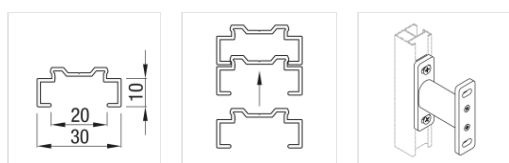

RS Smart

Screen - Staaldraad geleiding Screen Koord Lock

RS Smart Inbouw RS Smart XL

 <p>RS Sm: 85 sch</p>	 <p>RS Sm: 85 sch</p>	 <p>RS Sm: 85 sch</p>	 <p>RS Sm: 100 sch</p>
 <p>RS Sm: 100 sch</p>	 <p>RS Sm: 100 sch</p>	 <p>RS Sm: 100 sch</p>	 <p>RS Sm: 130 sch</p>
 <p>RS Sm: 130 sch</p>	 <p>RS Sm: 130 sch</p>	 <p>RS Sm: 130 sch</p>	 <p>RS Sm: 130 sch</p>
 <p>RS Sm: 150 sch</p>	 <p>RS Sm: 150 sch</p>		

Geleiders

STG-S

STG

MSTG

STG-Click

Accessoires

Opvulprof

Afstandsh