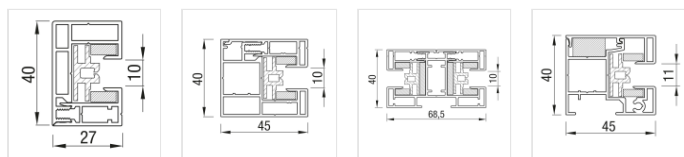

STG

MSTG

STG-Click

Productbeschrijving

Het parade paard onder de zip modellen is zeker de RS Smart 100 en RS Smart 130. De onder lat is volledig geïntegreerd in de kast. Met zijn welgevormde kasten en tijdloosheid design won het meteen de harten van onze klanten. Bovendien is de Smart 130 ontworpen voor grote afmetingen van 6000 mm x 5000 mm, wat betekent dat niets voor ons onmogelijk is. Zelfs met maximale afmetingen blijft de kast perfect recht en hangt het doek prachtig strak. Op deze manier zien projecten met de Smart 130 er indrukwekkend uit, ondersteund door een breed scala aan standaardkleuren, waaronder metallic kleuren.

Een absoluut voordeel van dit model is de mogelijkheid van inbouwmontage, wat de functionaliteit van de Smart 130 verhoogt. Door de speciale buis montage is het mogelijk de RS smart snel te monteren. Daarnaast gaat het vervangen van de motor en/of doek een stuk sneller. De aantrekkelijkheid van de Smart 130 wordt vergroot door het feit dat dankzij de verborgen onderlat, met behoud van dimensionale parameters, hij veel minder licht wegneemt bij het raam dan andere producten van dit type.

Geleiders

STG-S