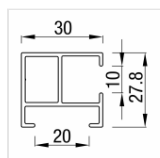

Productbeschrijving

Een klassieke screenoplossing om uw huis en kantoor tegen de zon te beschermen.

Deze standaard screen onderscheidt zich door een kast met zijgeleiders, doek gemaakt van glasvezel en PVC, die duurzaam en bestand is tegen weersomstandigheden zoals windstoten, hagel of regen. Door de eigenschappen van de doeken kan de warmte worden buiten gelaten zonder dat het helemaal donker wordt. We bieden een breed scala aan vormen en kleuren van kasten en geleiders aan, evenals een breed scala aan doeken waardoor er altijd iets voor u tussen zit.

- verlaag de bedrijfskosten binnen uw bedrijf
- 5 jaar garantie

Geleiders

HTF -
standaard