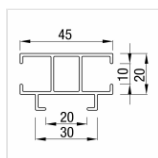

Productbeschrijving

Een klassieke screenoplossing om uw huis en kantoor tegen de zon te beschermen.

Deze standaard screen onderscheidt zich door een kast met zijgeleiders, doek gemaakt van glasvezel en PVC, die duurzaam en bestand is tegen weersomstandigheden zoals windstoten, hagel of regen. Door de eigenschappen van de doeken kan de warmte worden buiten gelaten zonder dat het helemaal donker wordt. We bieden een breed scala aan vormen en kleuren van kasten en geleiders aan, evenals een breed scala aan doeken waardoor er altijd iets voor u tussen zit.

- verlaag de bedrijfskosten binnen uw bedrijf
- 5 jaar garantie

Geleiders

MHTF

Opvulprofiel