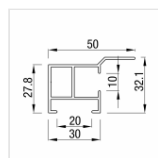

Productbeschrijving

Een klassieke screenoplossing om uw huis en kantoor tegen de zon te beschermen.

Deze standaard screen onderscheidt zich door een kast met zijgeleiders, doek gemaakt van glasvezel en PVC, die duurzaam en bestand is tegen weersomstandigheden zoals windstoten, hagel of regen. Door de eigenschappen van de doeken kan de warmte worden buiten gelaten zonder dat het helemaal donker wordt. We bieden een breed scala aan vormen en kleuren van kasten en geleiders aan, evenals een breed scala aan doeken waardoor er altijd iets voor u tussen zit.

- verlaag de bedrijfskosten binnen uw bedrijf
- 5 jaar garantie

Geleiders

HTF+lip

Opvulprofiel